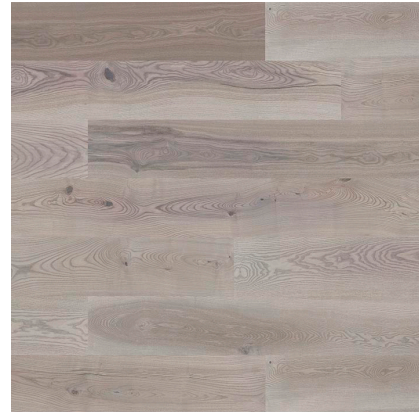

Model: LUTIER 1L GREY

Codes: 100272991

Group: G-235

Format: 18X220X1,4CM

### COMPOSITION

	Size	Material	Type of material
Layer 1	0.060-0.070	Varnish	APRESTO MATTE
Layer 2	2.5	Hardwood Layer	Ash wood
Layer 3	9	Intermediate Layer	PINE
Layer 4	2.5	Backside	PINE